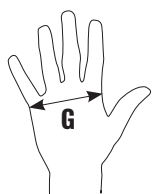

FOOTWEAR
CHAUSSURES

GLOVES
GANTS

C-SIZING/KIDS
2nd EQUIPMENT

IXFIT
SIZE CHARTS

SIZE CHARTS / TALLAS

KIDS JACKETS / CAZADORA NINO

	A(cm)	B(cm)	STATURE/ESTATURA(cm)	AGE/EDAD
S	58	53	111/122	6ans
M	63	57	123/134	8ans
L	69	61	135/140	10ans
XL	78	66	141/152	12ans
2XL	85	70	153/164	12ans

GLOVES / GUANTES

G.
HAND MEASUREMENT
PERIMETRO DE LA MANO

To measure the hand size, place the tape measure around the palm above thumb knuckle.
Para medir el perímetro de la mano colocar la cinta métrica alrededor de la palma, encima el pulgar.